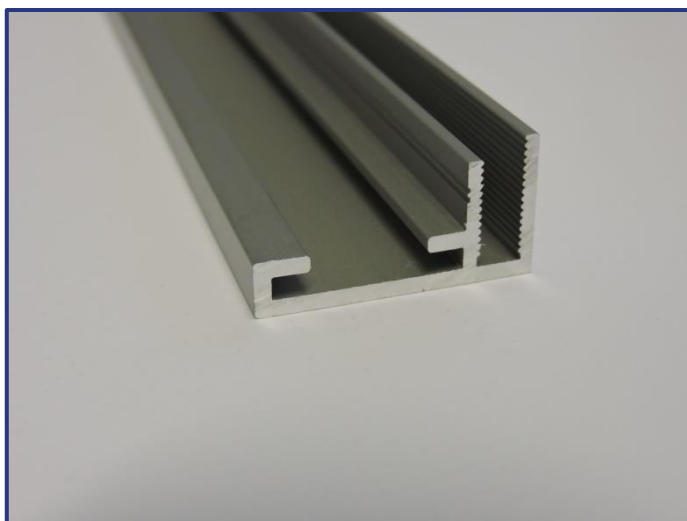

PROFILÉS CADRE TEXTILE LA GAMME

PROFILÉS SIMPLE FACE

TEX8

Description:

profilé h
à découper à 45°
à vissier à l'intérieur de la niche

Application:

développé pour montage dans des niches de porte,
mur, armoire,...

Finition: alu anodisé
Longeur: 6m et 3m
Accessoires: nihil

TEX16

Description:

profilé F
23x16mm
16mm de profondeur
23mm pour fixation murale ou structure
à couper à 45°
est à monter côte à côte
légèrement cintrable manuellement pour suivre la
forme du support

Application:

pour fixation murale ou structure

Finition: alu anodisé
Longeur: 6m et 3m
Accessoires: nihil

TEX16+

Description:

profilé F
30x16mm

Application:

pour fixation murale ou structure
pour faire des cadres autoportants petit format

Application:

pour fixation murale ou structure
pour faire des cadres autoportants petit format

Remarques:

le profilé peut aussi être employé dans l'autre sens pour que le cadre ait une profondeur de 44mm. Ceci pour en faire des cadres autoportants qui sont, avec leur 44mm de profondeur, plus volumineux.