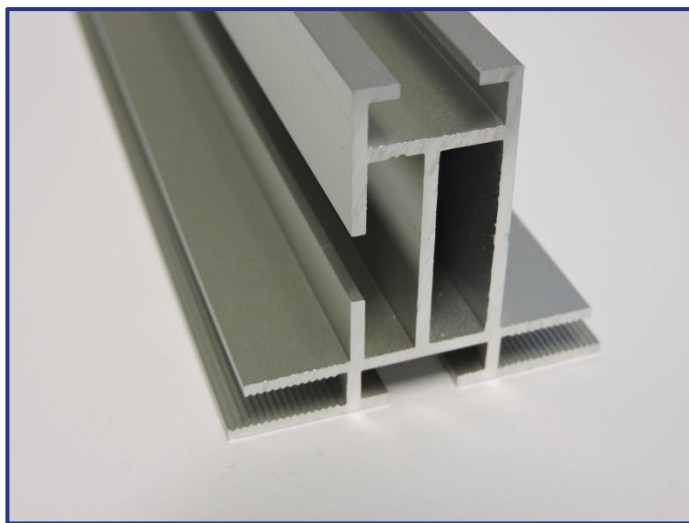

PROFILÉS DOUBLE FACE

TEX47 GORGE

Description:

47x42mm

les cadres grand format sont faits avec des raidisseurs une gorge est prévue pour la fixation de pieds ou câbles de suspension

Application:

pour faire des cadres autoportants

Remarques:

se laisse combiner avec le TEX47 LISSE
par ex. TEX47 GORGE en bas pour les pieds
TEX47 LISSE les côtés visibles

Finition: alu anodisé, blanc mat RAL 9016, noir mat RAL 9005

Longeur: 6m et 3m

Accessoires: TEXÉQUERRE90°EXTRASTRONG

TEXRACCORDEXTRASTRONG

TEXRAIDISSEUR

TEXÉQUERRE90°

TEXPIED (divers)

TEXSUSPENSION RÉGLABLE 1,5 + CÂBLE 1,5

TEXSUSPENSION RÉGLABLE 3 + CÂBLE 3