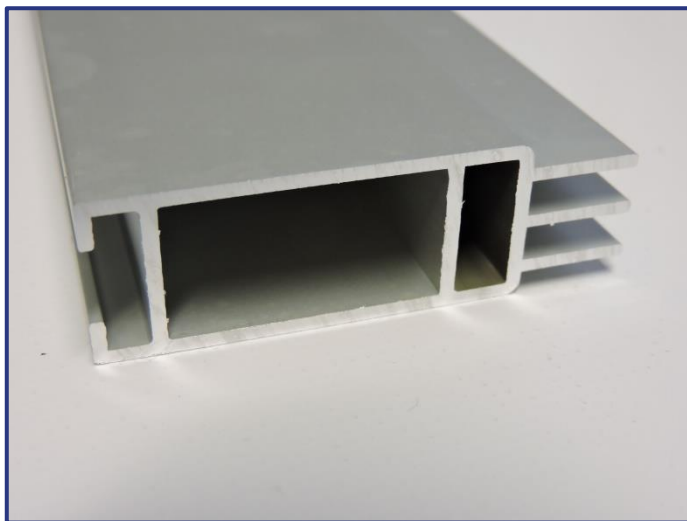

STRUCTURES 3-D

TEXVOLUME

Description:

65x20mm
le profilé est coupé droit
assemblage de cubes ou volumes rectangulaires en introduisant les équerres tridirectionnelles et raccords en plastique dans les cavités du profilé

Application:

est développé pour faire des cubes ou volumes rectangulaires

Finition: alu anodisé
Longueur: 6m et 3m
Accessoires: TEXVOLUME90°
TEXVOLUMERACCORD
TEXVOLUMESUSPENSION