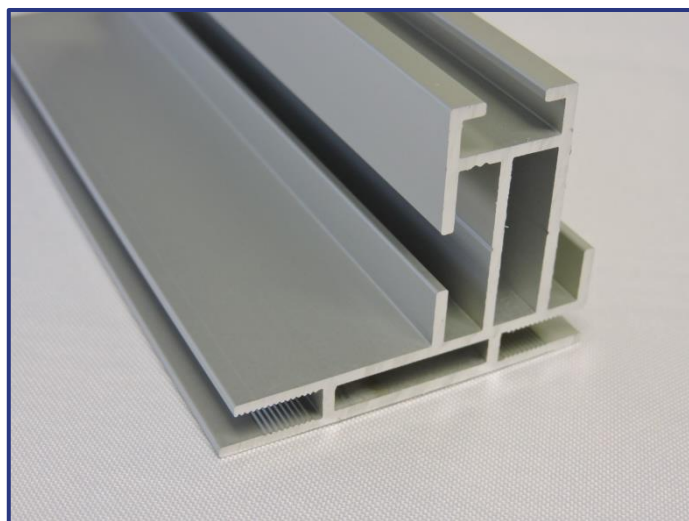

TEX55+

Description:

55x42mm
aussi une gorge face arrière pour tenir le jonc cousu et en même temps une autre gorge pour y introduire une plaque de fond, sur laquelle on peut coller des modules led ou de la mousse acoustique
cadres de plus de 2m sont faits avec des raidisseurs
assemblage avec des équerres extra strong
à découper à 45°

Remarques:

en principe monoface, pourtant dans certains cas aussi utilisable biface

<i>Finition:</i>	alu anodisé, laqué blanc (RAL9010 ou RAL9016), laqué noir
<i>Décor bois:</i>	chêne, whitewashed blanc, whitewashed gris
<i>Longeur:</i>	6m et 3m
<i>Accessoires:</i>	TEXÉQUERRE90°EXTRASTRONG TEXRACCORDEXTRASTRONG TEXRAIDISSEUR TEXÉQUERRE90° TEXSUSPENSION RÉGLABLE À VISSER + TEXCÂBLE 1,5