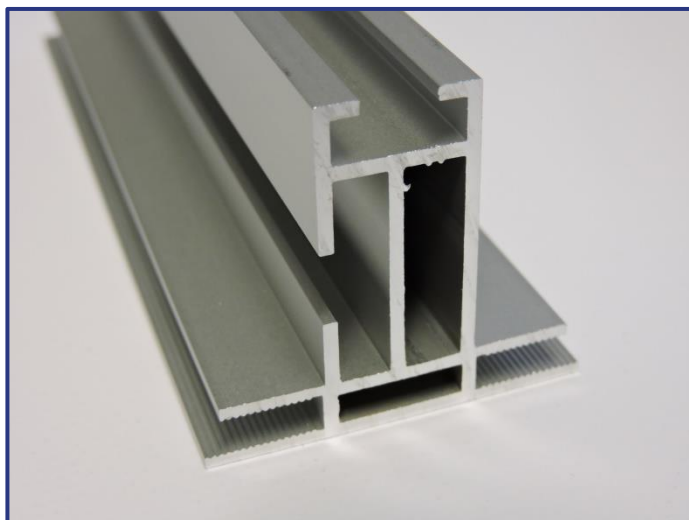

TEX47 LISSE

Description:

47x42mm

les cadres grand format sont faits avec des raidisseurs sans gorge pour la suspension ou pose du cadre

Application:

pour faire des cadres autoportants

Remarques:

se laisse combiner avec le TEX47 GORGE
par ex. TEX47 GORGE en bas pour les pieds
TEX47 LISSE les côtés visibles

Finition: alu anodisé, blanc mat RAL 9016, noir mat RAL 9005

Longeur: 6m et 3m

Accessoires: TEXÉQUERRE90°EXTRASTRONG

TEXRACCORDEXTRASTRONG

TEXRAIDISSEUR

TEXÉQUERRE90°