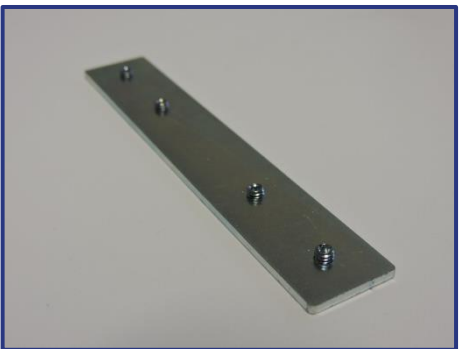

TEX16+ RACCORD
pièce de jonction pour profilé TEX16+