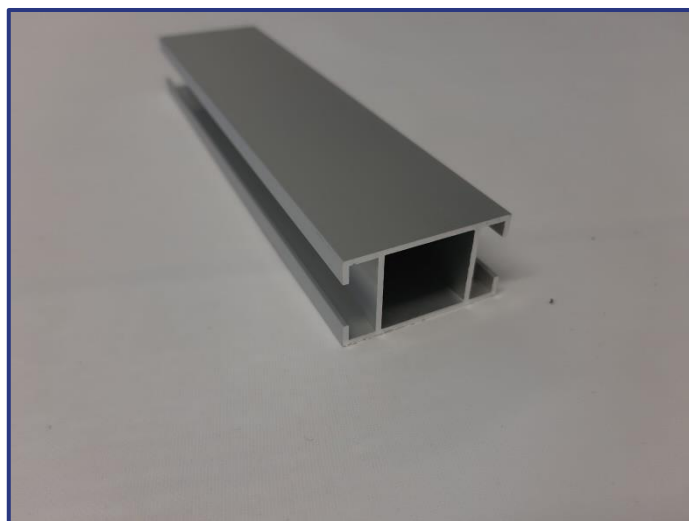

TEXRAIDISSEUR SMALL

Description:

32x19mm

pourvu de gorges latérales pour fixer très facilement le profilé avec les équerres

aucun besoin de faire des perforations, simplement introduire dans la gorge et serrer les vis sans tête

Application:

renforcer

Finition: alu anodisé, blanc mat RAL 9016

Longeur: 6m et 3m

Accessoires: TEXÉQUERRE90°