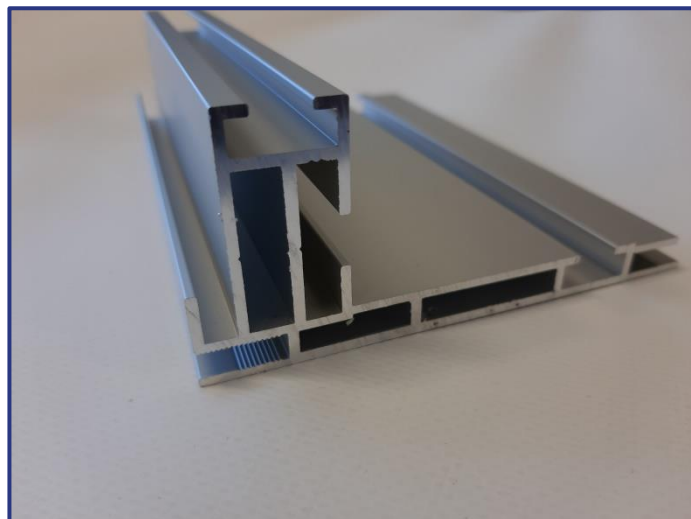

TEX98

Description:

98x42mm
convient à un éclairage SIDE LED
face arrière une gorge pour une plaque de fond en alu sandwich et une gorge pour une toile block-out avec confection de jonc cousu qui sert alors de dos
cadres plus grands format sont faits avec des raidisseurs
assemblage avec des équerres extra strong
à découper à 45°

Remarques:

sans rainure pour la pose de pieds ou câbles de suspension, fixation de pieds ou suspension aux câbles en forant des trous.

<i>Finition:</i>	alu anodisé, laqué blanc (RAL9010 ou RAL9016), laqué blanc avec film noir mat
<i>Décor bois:</i>	chêne
<i>Longeur:</i>	6m et 3m
<i>Accessoires:</i>	TEXÉQUERRE90°EXTRASTRONG TEXRACCORDEXTRASTRONG TEXRAIDISSEUR TEXÉQUERRE90° TEXPIED (divers) TEXSUSPENSION RÉGLABLE À VISSER + TEXCÂBLE 1,5