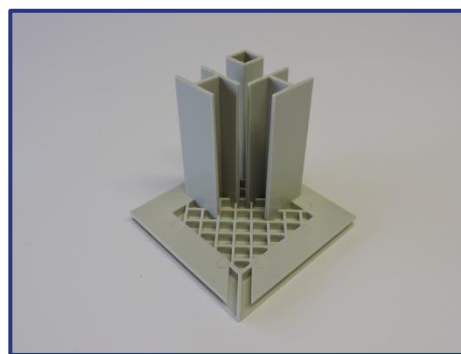

TEX78ANGLE90° BOUCHON D'EXTRÉMITÉ

bouchon en plastique pour profilé TEX78ANGLE90°
couleur: gris, blanc, noir