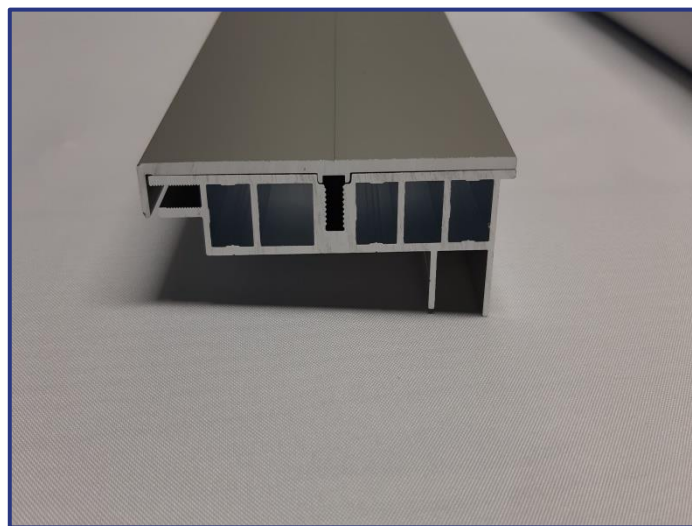

TEX60 OUTDOOR

Description:

un profilé de base avec une couverture

un profilé de base
57x42mm
est fixé au mur
pour obtenir un angle stable, il y a les équerres
en plastique EQABS
une rainure fileté M6 pour tenir le cache.

TEX110 OUTDOOR

Description:

un profilé de base avec une couverture

un profilé de base
105x32mm
pour caissons lumineux
pour obtenir un angle stable, il y a les équerres
en plastique EQABS
une rainure fileté M6 pour tenir le cache