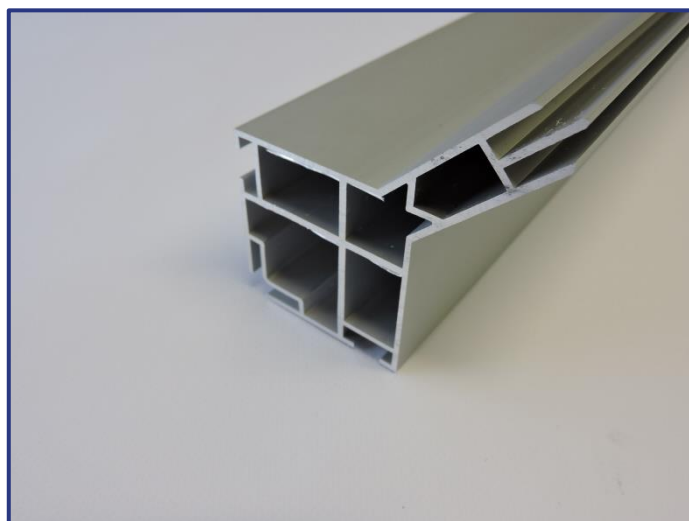

TEX78ANGLE90°

Description

86x86mm
un profilé très solide
permet de faire des structures en angle de 90°
les faces habillées de toile sans profilés apparents

Remarques:

est utilisé en combinaison avec le profilé TEX78.