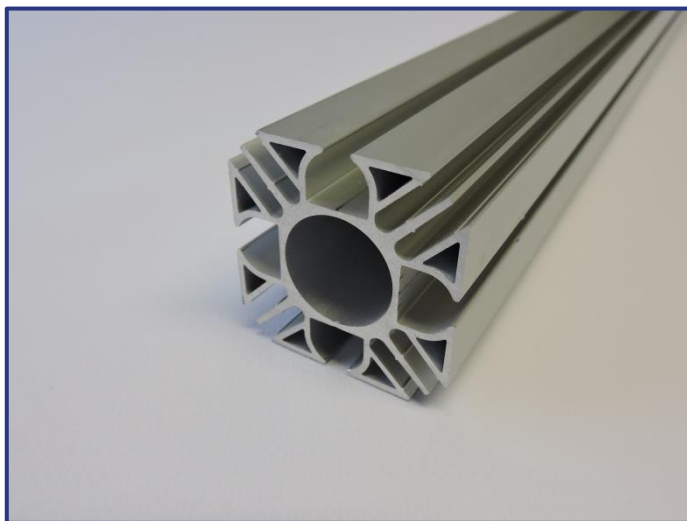

PROFILÉ DE STAND

Description:

50x50mm
un profilé très solide
avec des gorges pour le jonc rond et pour le jonc plat
peut être mis sur pied comme support aux structures autoportantes

Application:

structures autoportantes
construction de stands

Finition: alu anodisé
Longueur: 6m et 3m