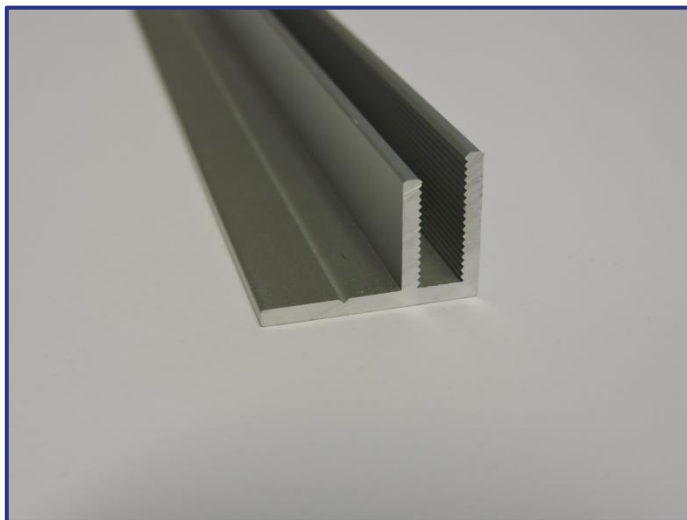

PROFILÉS CADRE TEXTILE LA GAMME

PROFILÉS SIMPLE FACE

TEX8

Description:

profilé h
à découper à 45°
à vissier à l'intérieur de la niche

Application:

développé pour montage dans des niches de porte,
mur, armoire,...

Finition: alu anodisé
Longeur: 6m et 3m
Accessoires: nihil

TEX16

Description:

profilé F
23x16mm
16mm de profondeur
23mm pour fixation murale ou structure
à couper à 45°
est à monter côte à côte
légèrement cintrable manuellement pour suivre la
forme du support

Application:

pour fixation murale ou structure

Finition: alu anodisé
Longeur: 6m et 3m
Accessoires: nihil

TEX16+

Description:

profilé F
30x16mm

Application:

pour fixation murale ou structure
pour faire des cadres autoportants petit format