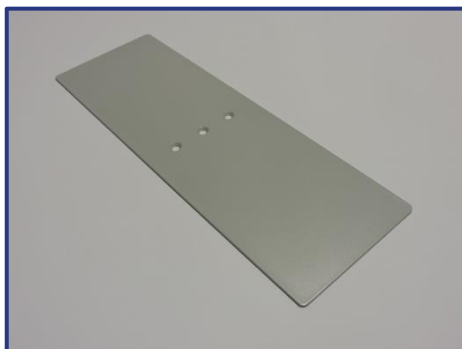

TEXPIED11KG

600x300x8mm

TEXPIED AVEC SUPPORT LATÉRAL
450x150x3mm, support latéral pour une meilleure stabilité

TEXPIED AVEC SUPPORT LATÉRAL XL
600x200x3mm, support latéral pour une meilleure stabilité

TEXPIEDPLAT
450x150x3mm
silver/blanc/noir