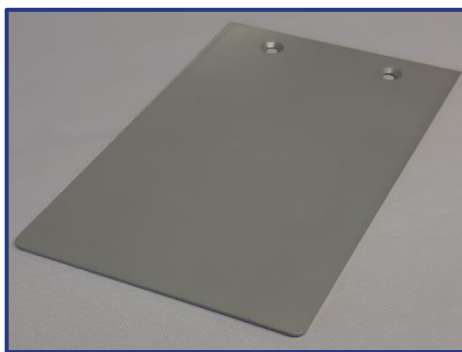

TEXPIED0,7KG
380x75x3mm
silver/blanc/noir

TEX 1/2 -PIED

ped simple face, permet de mettre une structure sur pied contre un mur