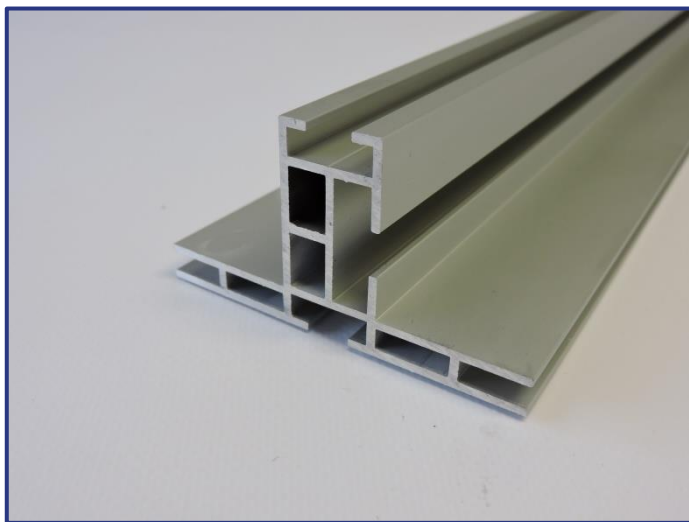

TEX78 GORGE

Description:

78x42mm

gorge pour le montage de pieds ou câbles de
suspension

Remarques:

se laisse combiner avec le TEX78 LISSE

Finition: alu anodisé, blanc mat RAL 9016, noir mat RAL 9005

Longeur: 6m et 3m

Accessoires: TEXÉQUERRE90°EXTRASTRONG

TEXRACCORDEXTRASTRONG

TEXRAIDISSEUR

TEXPIED (divers)

TEXSUSPENSION RÉGLABLE 1,5 + CÂBLE 1,5

TEXSUSPENSION RÉGLABLE 3 + CÂBLE 3