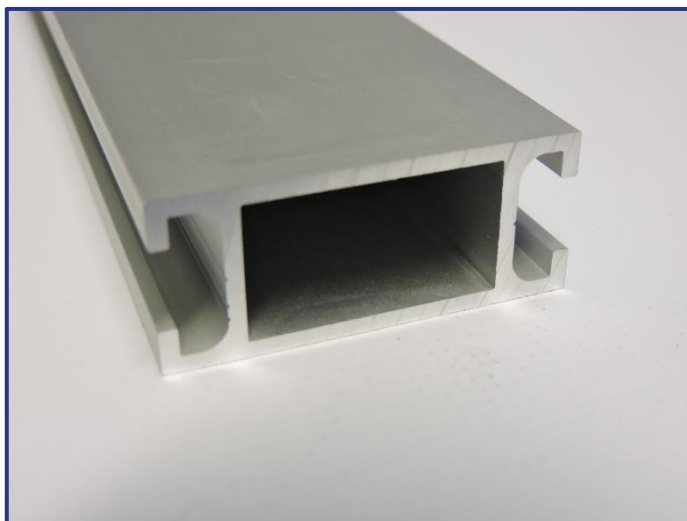

TEXRAIDISSEUR

Description:

45x19mm

pourvu de gorges latérales pour fixer très facilement le profilé avec les équerres
aucun besoin de faire des perforations, simplement introduire dans la gorge et serrer les vis sans tête

Application:

renforcer

Finition: alu anodisé, blanc mat RAL 9016

Longeur: 6m et 3m

Accessoires: TEXÉQUERRE90°