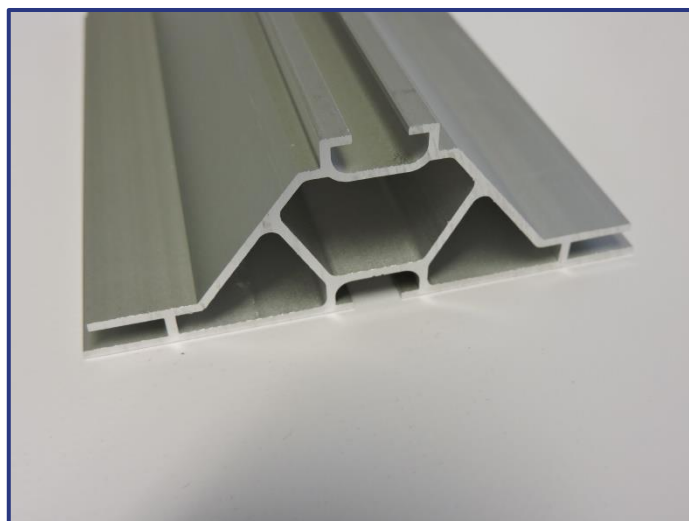

TEX100 GORGE

Description:

100x35mm
un profilé très solide
autoportant ou suspendu
peut servir de cloison
possibilité d'un éclairage led
une gorge est prévue pour la fixation de pieds ou câbles de suspension

Remarques:

se laisse combiner avec le TEX100 LISSE

Finition: alu anodisé, blanc mat RAL 9016, noir mat RAL 9005

Longeur: 6m et 3m

Accessoires: TEXÉQUERRE90°
TEXÉQUERRE90°HEAVYDUTY
TEXRACCORD
TEXRAIDISSEUR
TEXSUSPENSION RÉGLABLE 1,5 + CÂBLE 1,5
TEXSUSPENSION RÉGLABLE 3 + CÂBLE 3
TEXPIED (divers)