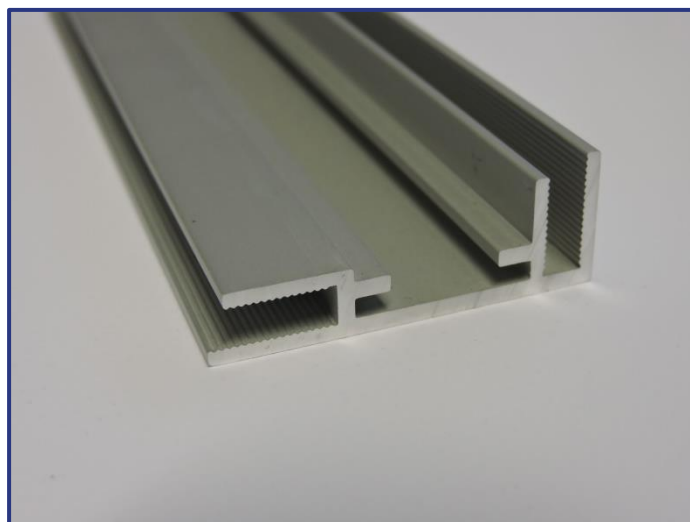

TEX15

Description:

profilé F
15x44mm
15mm d'épaisseur
44mm à visser au mur ou structure

Application:

pour fixation murale ou structure
pour faire des cadres autoportants petit format

Remarques:

le profilé peut aussi être employé dans l'autre sens pour que le cadre ait une profondeur de 44mm. Ceci pour en faire des cadres autoportants qui sont, avec leur 44mm de profondeur, plus volumineux.

Finition: alu anodisé, blanc mat RAL 9016, noir mat RAL 9005
Longeur: 6m et 3m
Accessoires: TEX15ÉQUERRE90°
TEX15L-ÉQUERRE90°
TEX15RACCORD