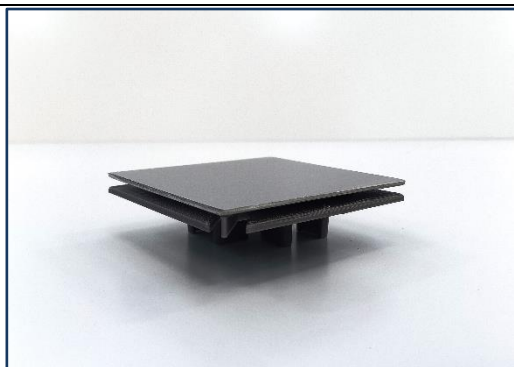

TEX47ANGLE90° BOUCHON D'EXTRÉMITÉ

bouchon en plastique pour profilé TEX47ANGLE90°
couleur: gris, blanc, noir