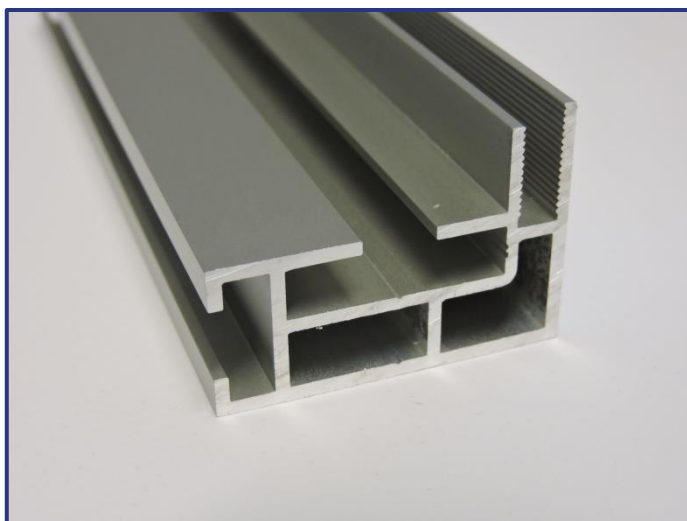

TEX30

Description:

épaisseur de 30mm
cadres de plus de 2m sont faits avec des raidisseurs
assemblage avec des équerres extra strong
à découper à 45°

Application:

pour faire des cadres amovibles, autoportant
aussi la possibilité de visser au mur pour ceux qui
veulent un cadre plus volumineux (l'arrière du profilé
est lisse).

Finition: alu anodisé, blanc mat RAL 9016, noir mat RAL9005
Longeur: 6m et 3m
Accessoires: TEXÉQUERRE90°EXTRASTRONG
TEXRACCORDEXTRASTRONG
TEXRAIDISSEUR
TEXÉQUERRE90°
TEXSUSPENSION RÉGLABLE À VISSER + TEXCÂBLE 1,5