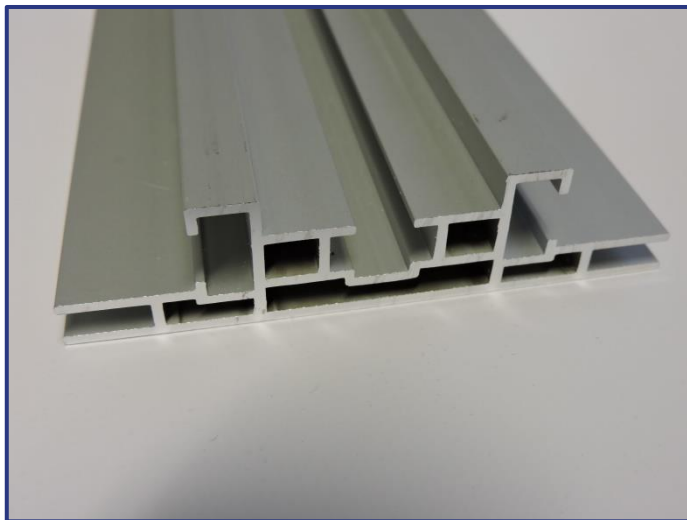

TEX100 LIGHTBOX

Description:

100x23mm

pour y fixer un éclairage led

2 équerres par angle nécessaires

fixation de pieds et suspension câbles en forant des trous

Application:

caissons lumineux double façade

Finition: alu anodisé, blanc mat RAL 9016, noir mat RAL 9005

Longeur: 6m et 3m

Accessoires: TEXLIGHTBOX90°

TEXÉQUERRE90°

TEXRAIDISSEUR

TEXSUSPENSION RÉGLABLE À VISSER + CÂBLE 1,5

TEXPIED (divers)