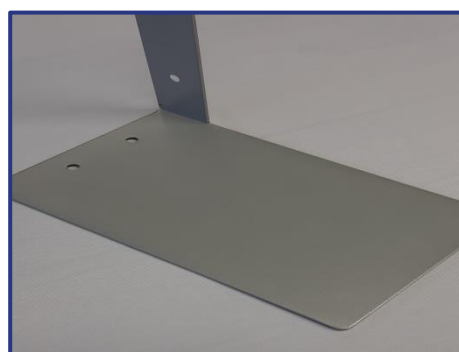

TEXPIEDPLAT5MM
450x150x5mm
silver/blanc/noir

TEXPIED0,7KG
380x75x3mm
silver/blanc/noir

TEXPIEDPLATXL
600x200x3mm
Pour des cadres
silver/blanc/noir

TEX 1/2 -PIED

ped simple face, permet de mettre une structure sur pied contre un mur