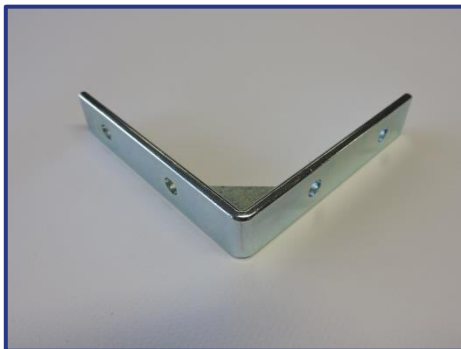

TEX ÉQUERRE 90°
équerre pour profilé TEX100
fixation TEXRAIDISSEUR (SMALL)

TEXANGLE135°

Équerre pour les renforts d'angle pour cadres XXL

TEXÉQUERRE90°EXTRASTRONG

équerre plate + contre-équerre pour profilé TEX30, TEX55, TEX55+, TEX47, TEX78, TEX98