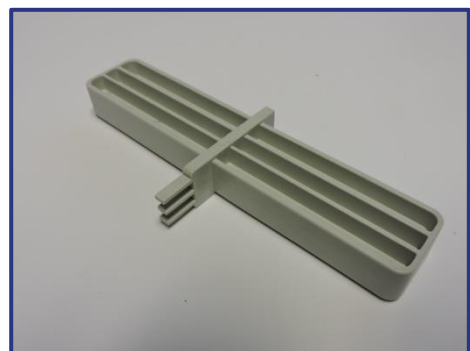

TEXÉQUERRE90° HEAVY DUTY

équerre pour TEX100 et TEX78ANGLE90°

TEX RACCORDEXTRASTRONG

pièce de jonction pour profilé TEX30, TEX55, TEX55+, TEX47, TEX78, TEX98

TEXVOLUME90°

équerre tridirectionnelle en plastique pour profilé TEXVOLUME