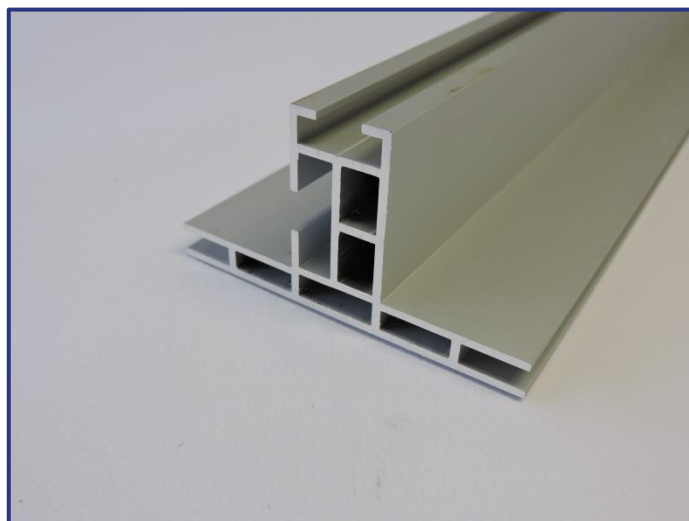

TEX78 LISSE

Description:

78x42mm
finition lisse

Remarques:

se laisse combiner avec le TEX78 GORGE

Finition: alu anodisé, blanc mat RAL 9016, noir mat RAL 9005
Longeur: 6m et 3m
Accessoires: TEXÉQUERRE90°EXTRASTRONG
TEXRACCORDEXTRASTRONG
TEXRAIDISSEUR