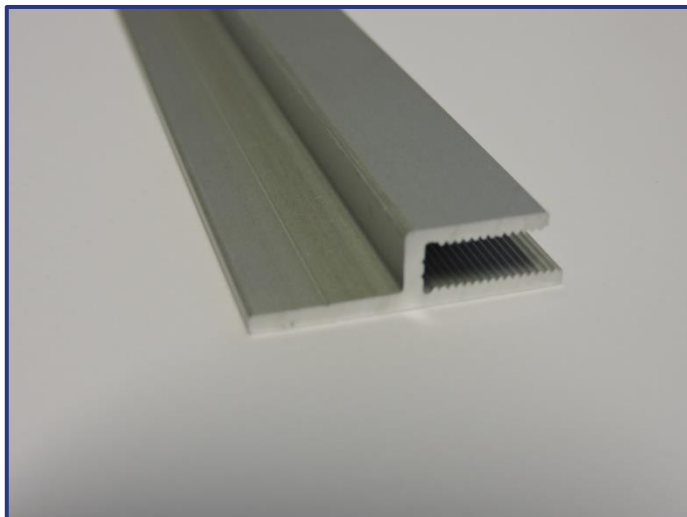

PROFILÉS CADRE TEXTILE LA GAMME

PROFILÉS SIMPLE FACE

TEX8

Description:

profilé h
à découper à 45°
à vissier à l'intérieur de la niche

Application:

développé pour montage dans des niches de porte,
mur, armoire,...

Finition: alu anodisé
Longeur: 6m et 3m
Accessoires: nihil

TEX16

Description:

profilé F
23x16mm
16mm de profondeur
23mm pour fixation murale ou structure
à couper à 45°
est à monter côte à côte
légèrement cintrable manuellement pour suivre la
forme du support

Application:

pour fixation murale ou structure

Finition: alu anodisé
Longeur: 6m et 3m
Accessoires: nihil

TEX16+

Description:

profilé F
30x16mm

Application:

pour fixation murale ou structure
pour faire des cadres autoportants petit format