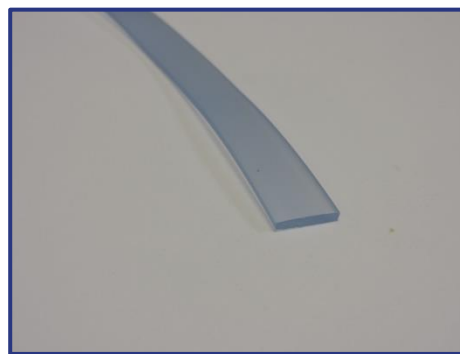

CÂBLE 3
câble diam 3mm avec boucle
longueur 3m

TEXSPATULE
spatule en inox pour introduire la toile dans les profilés
de serrage TEXPVCSTRIP (toile sans confection)

TEXPVCSTRIP2M
profilé de serrage en PVC pour toile sans confection,
longueur 2m