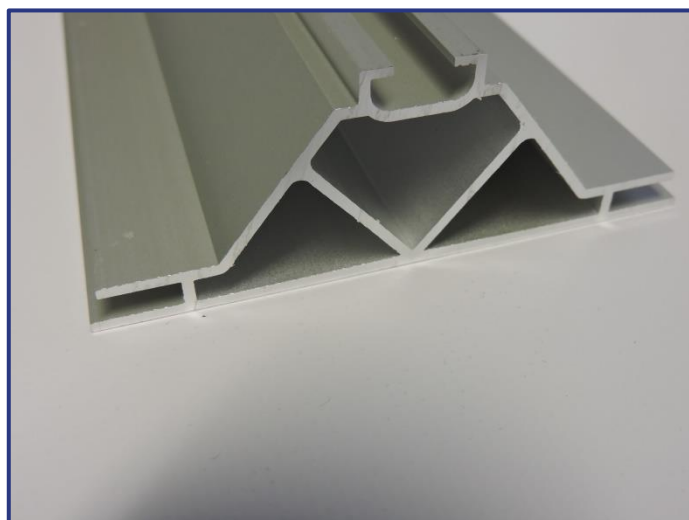

TEX100 LISSE

Description:

100x35mm
un profilé très solide
autoportant ou suspendu
peut servir de cloison
possibilité d'un éclairage led
finition lisse

Remarques:

est parfaitement à combiner avec le TEX100 GORGE

Finition: alu anodisé, blanc mat RAL 9016, noir mat RAL 9005

Longeur: 6m et 3m

Accessoires: TEXÉQUERRE90°
TEXÉQUERRE90°HEAVYDUTY
TEXRACCORD
TEXRAIDISSEUR
TEXSUSPENSION RÉGLABLE À VISSER + CÂBLE 1.5