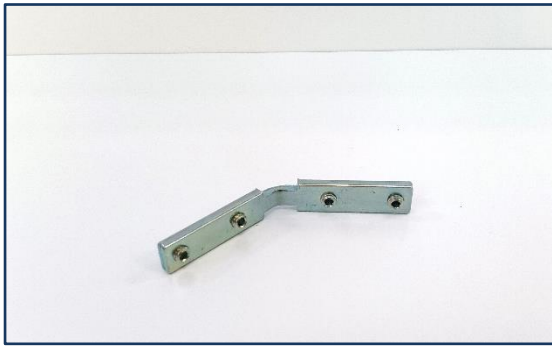

TEX16+ RACCORD
pièce de jonction pour profilé TEX16+

TEXANGLE135°

Équerre pour les renforts d'angle pour cadres XXL