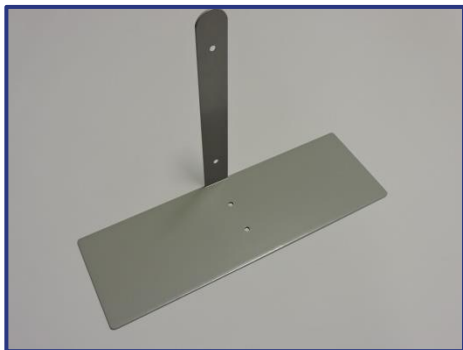

TEXPIED AVEC SUPPORT LATÉRAL
450x150x3mm, support latéral pour une meilleure stabilité