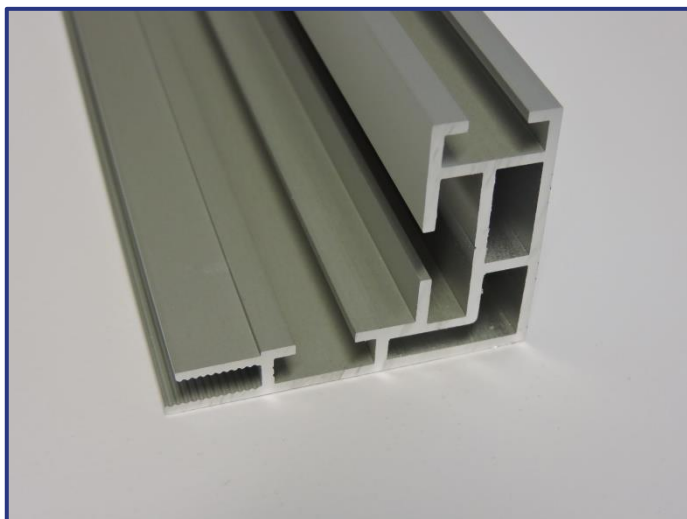

Application:

pour fixation murale ou structure
pour faire des cadres autoportants petit format

Remarques:

le profilé peut aussi être employé dans l'autre sens pour que le cadre ait une profondeur de 44mm. Ceci pour en faire des cadres autoportants qui sont, avec leur 44mm de profondeur, plus volumineux.

Finition: alu anodisé, blanc mat RAL 9016, noir mat RAL 9005
Longeur: 6m et 3m
Accessoires: TEX15ÉQUERRE90°
TEX15L-ÉQUERRE90°
TEX15RACCORD

TEX30

Description:

épaisseur de 30mm
cadres de plus de 2m sont faits avec des raidisseurs
assemblage avec des équerres extra strong
à découper à 45°

Application:

pour faire des cadres amovibles, autoportant
aussi la possibilité de visser au mur pour ceux qui
veulent un cadre plus volumineux (l'arrière du profilé
est lisse).

Finition: alu anodisé, blanc mat RAL 9016, noir mat RAL9005
Longeur: 6m et 3m
Accessoires: TEXÉQUERRE90°EXTRASTRONG
TEXRACCORDEXTRASTRONG
TEXRAIDISSEUR
TEXÉQUERRE90°
TEXSUSPENSION RÉGLABLE À VISSER + TEXCÂBLE 1,5

TEX55

Description:

une épaisseur de 55mm
cadres de plus de 2m sont faits avec des raidisseurs
assemblage avec des équerres extra strong
à découper à 45°

Application:

pour faire des cadres autoportants
aussi possibilité de visser au mur pour les clients qui
veulent un cadre plus épais (arrière du profilé est lisse)