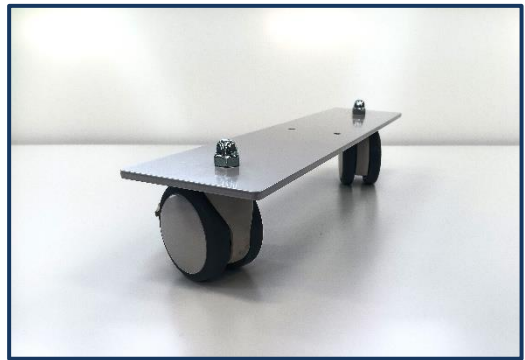

TEXJONCPVC
jonc 14x3mm en pvc souple
rouleau 200m

TEXJONC AUTOCOLLANT
jonc 14x3mm autocollant
rouleau 50m

**BOULON EN INOX M6 AVEC TÊTE
FRAISÉE**

BOULON EN INOX M6 AVEC TÊTE BOMBÉE

PIED AVEC DES ROULETTES Ø75